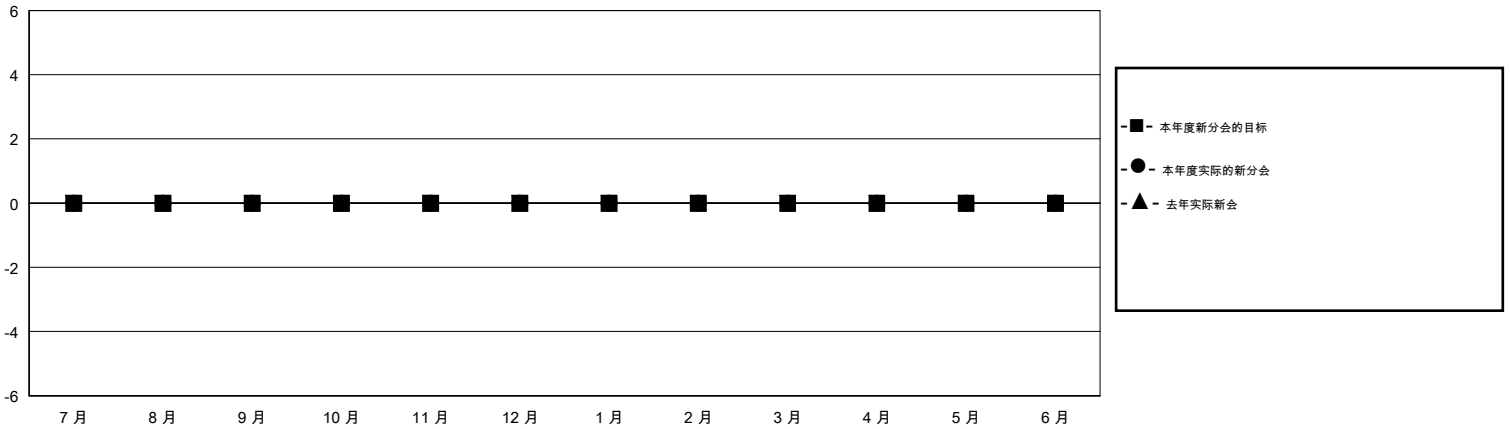

MONTHLY MEMBERSHIP PROGRESS REPORT

District 380

Results as of: 9/30/2019

GMT:

地点 CHINA

GMT宪章区

分会				位会员@每位须缴			
成果 2019-2020				成果 2019-2020			
季	新分会目标	新会	会员流失的分会	季	会员净增长目标	实际会员增长数	实际退会会员 (包括转会)
7月/8月/9月	0	0	1	7月/8月/9月	0	20	20
10月/11月/12月	0	0	0	10月/11月/12月	0	0	0
1月/2月/3月	0	0	0	1月/2月/3月	0	0	0
4月/5月/6月	0	0	0	4月/5月/6月	0	0	0

目标与实际新会累积

目标和实际会员累积

已取消的分会: 1	3 CLUBS OF 146 增添1位或以上的新会员	性别分布
放弃的会员		男 2,410 (62.21%)
过世 0		女 1,464 (37.79%)
分会已取消 0	点击这里取得累计会员数据	总计家庭单位会员数 198
其他 20		支付减半会费的家庭会员 101
总计 20		