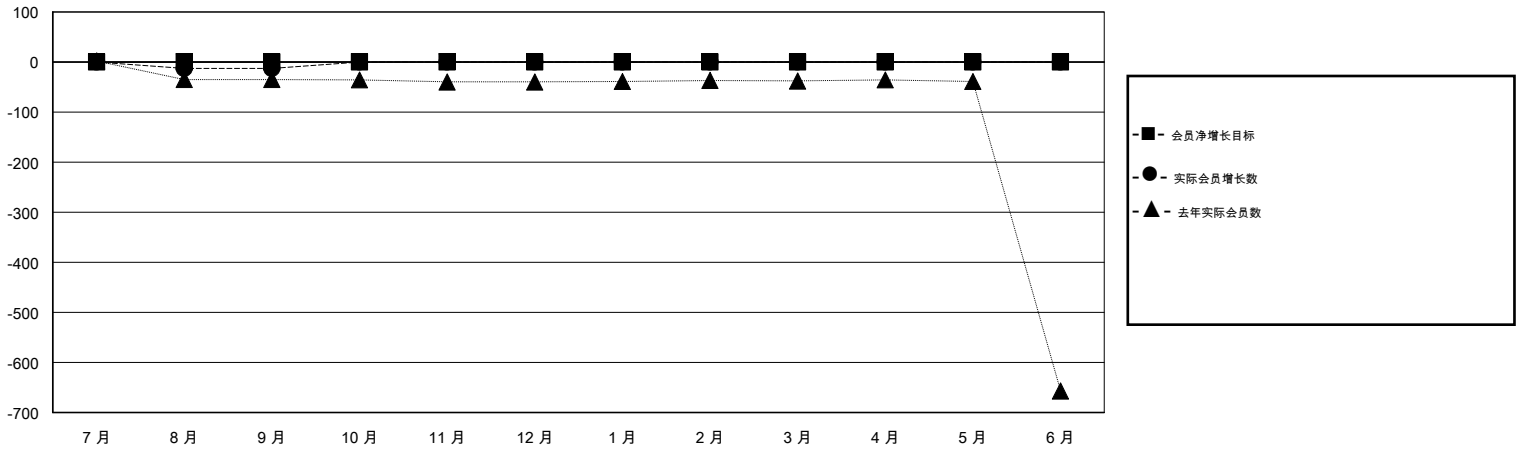

MONTHLY MEMBERSHIP PROGRESS REPORT

District 380

Results as of: 9/30/2019

GMT:

地点 CHINA

GMT宪章区

分会				位会员@每位须缴			
成果 2019-2020				成果 2019-2020			
季	新分会目标	新会	会员流失的分会	季	会员净增长目标	实际会员增长数	实际退会会员 (包括转会)
7月/8月/9月	0	0	1	7月/8月/9月	0	20	20
10月/11月/12月	0	0	0	10月/11月/12月	0	0	0
1月/2月/3月	0	0	0	1月/2月/3月	0	0	0
4月/5月/6月	0	0	0	4月/5月/6月	0	0	0

目标与实际新会累积

目标和实际会员累积

已取消的分会: 1	3 CLUBS OF 146 增添1位或以上的新会员	性别分布
放弃的会员		男 2,410 (62.21%)
过世 0		女 1,464 (37.79%)
分会已取消 0	点击这里取得累计会员数据	总计家庭单位会员数 198
其他 20		支付减半会费的家庭会员 101
总计 20		